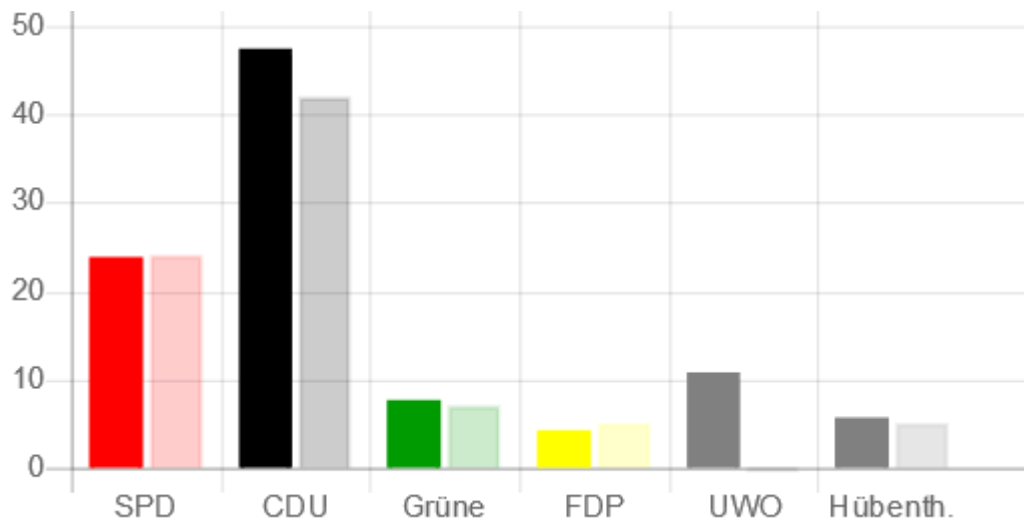

Butjadingen:

Wahlberechtigte: 5290 - Wähler: 3066

Gültige Stimmen: 8888 - Wahlbetg.: 58% (59,1%)

Sitze: 18 (bisher 18)

Partei	Stimmen	%	Kw '11	Sitze	Kw '11
SPD	2042	23	(23,5)	4	(4)
CDU	2440	27,5	(29,4)	5	(5)
Grüne	1190	13,4	(16,1)	2	(3)
FDP	1717	19,3	(16,1)	4	(3)
Unabh.	1499	16,9	(11,7)	3	(2)

Sitzverteilung:

SPD: 4 Sitze

CDU: 5 Sitze

Grüne: 2 Sitze

FDP: 4 Sitze

Unabh.: 3 Sitze

Gewählt wurden:

SPD: Martina Geberzahn, Thomas Dzillum, Carl Felix Frerich, Bettina Nordholz

Ovelgönne:

Wahlberechtigte: 4464 - Wähler: 2359

Gültige Stimmen: 6782 - Wahlbetg.: 52,8% (51,1%)

Sitze: 16 (bisher 16)

Partei	Stimmen	%	Kw '11	Sitze	Kw '11
SPD	1623	23,9	(24,2)	4	(4)
CDU	3217	47,4	(42)	7	(7)
Grüne	532	7,8	(7,1)	1	(1)
FDP	286	4,2	(5)	1	(1)
UWO	740	10,9	(-)	2	(-)
Hübenth.	384	5,7	(5)	1	(1)