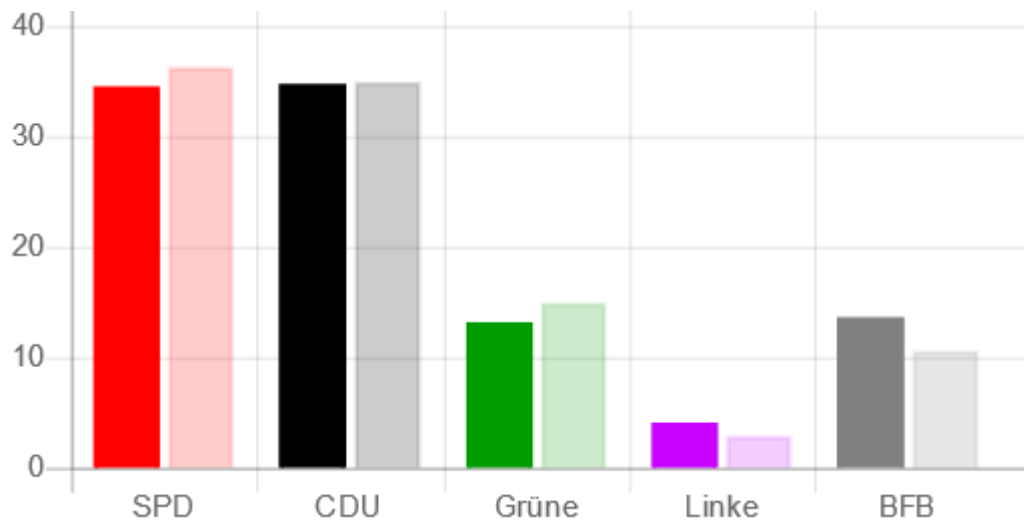

Berne:

Wahlberechtigte: 5763 - Wähler: 3235

Gültige Stimmen: 9215 - Wahlbetg.: 56,1% (53,4%)

Sitze: 18 (bisher 18)

Partei	Stimmen	%	Kw '11	Sitze	Kw '11
SPD	3187	34,6	(36,4)	6	(7)
CDU	3202	34,7	(35)	6	(6)
Grüne	1209	13,1	(15)	2	(3)
Linke	365	4	(2,9)	1	(0)
BFB	1252	13,6	(10,7)	3	(2)

Sitzverteilung:

SPD: 6 Sitze

CDU: 6 Sitze

Grüne: 2 Sitze

Linke: 1 Sitze

BFB: 3 Sitze

Gewählt wurden:

SPD: Christa Allen, Jens Bischoff, Heike Gloystein, Ria Liedtke, Karin Logemann, Lars Steenken