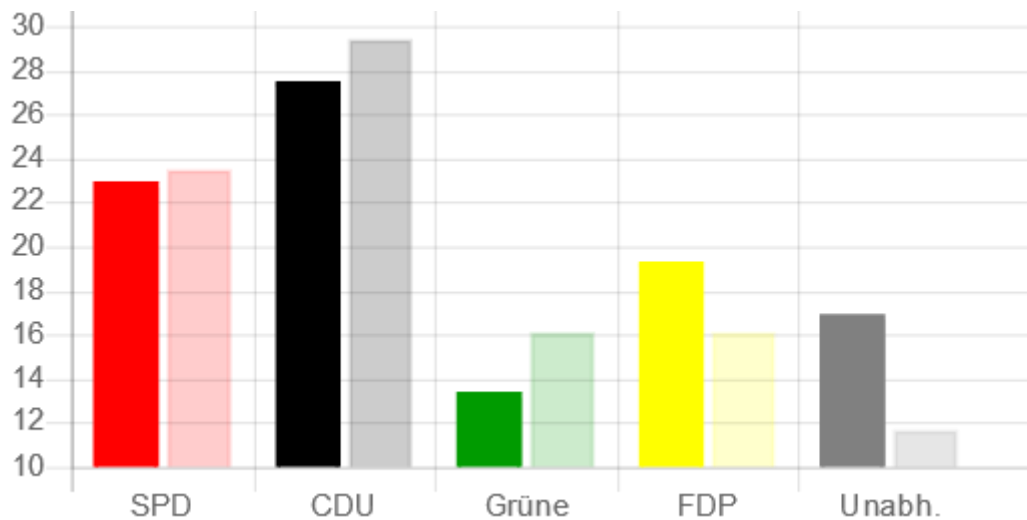

Butjadingen:

Wahlberechtigte: 5290 - Wähler: 3066

Gültige Stimmen: 8888 - Wahlbetg.: 58% (59,1%)

Sitze: 18 (bisher 18)

Partei	Stimmen	%	Kw '11	Sitze	Kw '11
SPD	2042	23	(23,5)	4	(4)
CDU	2440	27,5	(29,4)	5	(5)
Grüne	1190	13,4	(16,1)	2	(3)
FDP	1717	19,3	(16,1)	4	(3)
Unabh.	1499	16,9	(11,7)	3	(2)

Sitzverteilung:

SPD: 4 Sitze

CDU: 5 Sitze

Grüne: 2 Sitze

FDP: 4 Sitze

Unabh.: 3 Sitze

Gewählt wurden:

SPD: Martina Geberzahn, Thomas Dzillum, Carl Felix Frerich, Bettina Nordholz

Ovelgönne:

Wahlberechtigte: 4464 - Wähler: 2359

Gültige Stimmen: 6782 - Wahlbetg.: 52,8% (51,1%)

Sitze: 16 (bisher 16)

Partei	Stimmen	%	Kw '11	Sitze	Kw '11
SPD	1623	23,9	(24,2)	4	(4)
CDU	3217	47,4	(42)	7	(7)
Grüne	532	7,8	(7,1)	1	(1)
FDP	286	4,2	(5)	1	(1)
UWO	740	10,9	(-)	2	(-)
Hübenth.	384	5,7	(5)	1	(1)