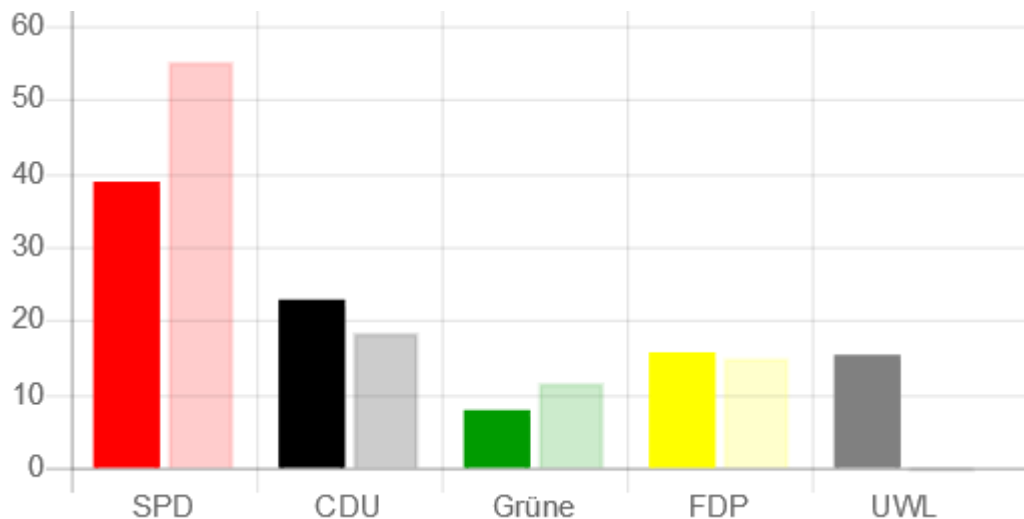

Sitze: 18 (bisher 18)

Partei	Stimmen	%	Kw '11	Sitze	Kw '11
SPD	3187	34,6	(36,4)	6	(7)
CDU	3202	34,7	(35)	6	(6)
Grüne	1209	13,1	(15)	2	(3)
Linke	365	4	(2,9)	1	(0)
BFB	1252	13,6	(10,7)	3	(2)

Sitzverteilung:

SPD: 6 Sitze

CDU: 6 Sitze

Grüne: 2 Sitze

Linke: 1 Sitze

BFB: 3 Sitze

Gewählt wurden:

SPD: Christa Allen, Jens Bischoff, Heike Gloystein, Ria Liedtke, Karin Logemann, Lars Steenken

Lemwerder:

Wahlberechtigte: 5762 - Wähler: 3214

Gültige Stimmen: 9379 - Wahlbetg.: 55,8% (59,1%)

Sitze: 18 (bisher 20)

Partei	Stimmen	%	Kw '11	Sitze	Kw '11
SPD	3640	38,8	(55,1)	7	(11)
CDU	2129	22,7	(18,4)	4	(4)
Grüne	720	7,7	(11,6)	1	(2)
FDP	1469	15,7	(14,9)	3	(3)
UWL	1421	15,2	(-)	3	(-)

Sitzverteilung:

SPD: 7 Sitze

CDU: 4 Sitze

Grüne: 1 Sitze

FDP: 3 Sitze

UWL: 3 Sitze

Gewählt wurden:

SPD: Meinrad-Maria Rohde, Monika Drees, Ewald Helmerichs, Karin Baxmann, Jan Olof von Lübken, Günter Gerhard Naujoks, Andreas Jabs