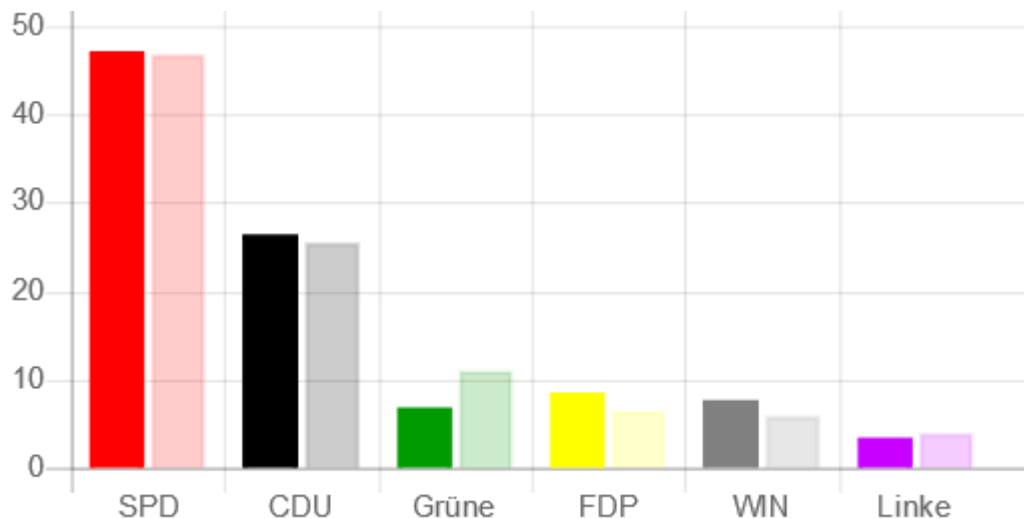

Ovelgönne:

Wahlberechtigte: 4464 - Wähler: 2359

Gültige Stimmen: 6782 - Wahlbetg.: 52,8% (51,1%)

Sitze: 16 (bisher 16)

Partei	Stimmen	%	Kw '11	Sitze	Kw '11
SPD	1623	23,9	(24,2)	4	(4)
CDU	3217	47,4	(42)	7	(7)
Grüne	532	7,8	(7,1)	1	(1)
FDP	286	4,2	(5)	1	(1)
UWO	740	10,9	(-)	2	(-)
Hübenth.	384	5,7	(5)	1	(1)

Sitzverteilung:

SPD: 4 Sitze

CDU: 7 Sitze

Grüne: 1 Sitze

FDP: 1 Sitze

UWO: 2 Sitze

Hübenth.: 1 Sitze

Gewählt wurden:

SPD: Kerstin Seeland, Mark Castens, Alfred Schäfftlein, Thomas Koch

Nordenham:

Wahlberechtigte: 21397 - Wähler: 9622

Gültige Stimmen: 27312 - Wahlbetg.: 45% (44,8%)

Sitze: 36 (bisher 36)

Partei	Stimmen	%	Kw '11	Sitze	Kw '11
SPD	12858	47,1	(46,8)	17	(17)
CDU	7192	26,3	(25,5)	10	(9)
Grüne	1878	6,9	(11)	2	(4)
FDP	2331	8,5	(6,6)	3	(2)
WIN	2088	7,6	(6,1)	3	(2)
Linke	965	3,5	(4)	1	(2)

Sitzverteilung:

SPD: 17 Sitze CDU: 10 Sitze Grüne: 2 Sitze
FDP: 3 Sitze WIN: 3 Sitze Linke: 1 Sitze

Gewählt wurden:

SPD: Ulf Riegel, Claudia Freese, Frauke Sommer, Maik Buhr, Jürgen Hülsebusch, Uwe Thöle, Angelika Zöllner, Wilfried Fugel, Edeltraut Spreen, Nils Humboldt, Dietmar Brückner, Anna-Lena Garbe, Jan Gerdes, Maurice Schöckel, Horst Milotta, Lutz Schubert, Gerold Jürgens