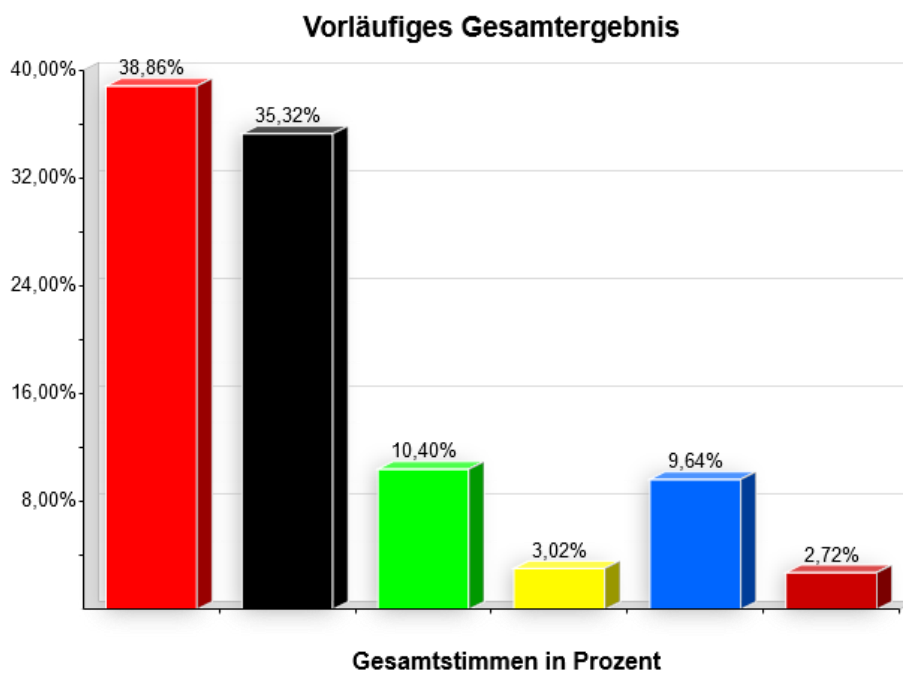

Stadland:

Wahlberechtigte	6.280
Gültige Stimmen	10.139
Wahlbeteiligung	3.527 (56,16%)
Ungültige Stimmzettel	68

Sitzverteilung:

SPD: 8 Sitze
CDU: 7 Sitze
Grüne: 2 Sitze
FDP: 1 Sitze
Wählerge.: 2 Sitze

Gewählt wurden:

SPD: Bodo Bär, Markus Dollerschell, Torben Hafener, Annette Klitscher, Horst Mauritschat, Wilfried Schellstede, Erika Weubel, Siegmars Wollgam