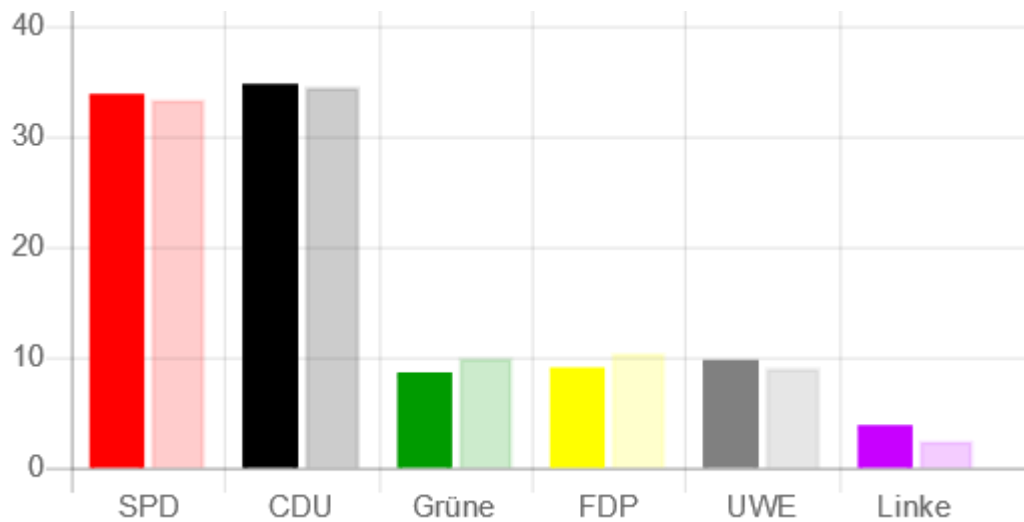

SPD: Kerstin Seeland, Mark Castens, Alfred Schäfftlein, Thomas Koch

Nordenham:

Wahlberechtigte: 21397 - Wähler: 9622

Gültige Stimmen: 27312 - Wahlbetg.: 45% (44,8%)

Sitze: 36 (bisher 36)

Partei	Stimmen	%	Kw '11	Sitze	Kw '11
SPD	12858	47,1	(46,8)	17	(17)
CDU	7192	26,3	(25,5)	10	(9)
Grüne	1878	6,9	(11)	2	(4)
FDP	2331	8,5	(6,6)	3	(2)
WIN	2088	7,6	(6,1)	3	(2)
Linke	965	3,5	(4)	1	(2)

Sitzverteilung:

SPD: 17 Sitze CDU: 10 Sitze Grüne: 2 Sitze
FDP: 3 Sitze WIN: 3 Sitze Linke: 1 Sitze

Gewählt wurden:

SPD: Ulf Riegel, Claudia Freese, Frauke Sommer, Maik Buhr, Jürgen Hülsebusch, Uwe Thöle, Angelika Zöllner, Wilfried Fugel, Edeltraut Spreen, Nils Humboldt, Dietmar Brückner, Anna-Lena Garbe, Jan Gerdes, Maurice Schöckel, Horst Milotta, Lutz Schubert, Gerold Jürgens

Elsfleth:

Wahlberechtigte: 7269 - Wähler: 4243

Gültige Stimmen: 11987 - Wahlbetg.: 58,4% (57,6%)

Sitze: 22 (bisher 22)

Partei	Stimmen	%	Kw '11	Sitze	Kw '11
SPD	4062	33,9	(33,4)	7	(7)
CDU	4157	34,7	(34,5)	8	(8)
Grüne	1038	8,7	(10,1)	2	(2)
FDP	1087	9,1	(10,5)	2	(2)
UWE	1170	9,8	(9,2)	2	(2)
Linke	473	3,9	(2,4)	1	(1)