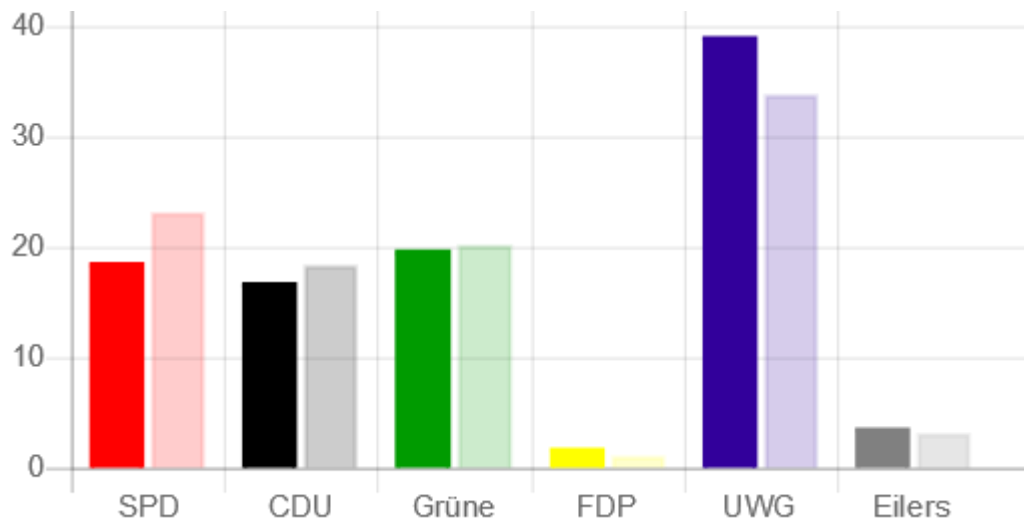

Wahlberechtigte: 5762 - Wähler: 3214

Gültige Stimmen: 9379 - Wahlbetg.: 55,8% (59,1%)

Sitze: 18 (bisher 20)

Partei	Stimmen	%	Kw '11	Sitze	Kw '11
SPD	3640	38,8	(55,1)	7	(11)
CDU	2129	22,7	(18,4)	4	(4)
Grüne	720	7,7	(11,6)	1	(2)
FDP	1469	15,7	(14,9)	3	(3)
UWL	1421	15,2	(-)	3	(-)

Sitzverteilung:

SPD: 7 Sitze

CDU: 4 Sitze

Grüne: 1 Sitze

FDP: 3 Sitze

UWL: 3 Sitze

Gewählt wurden:

SPD: Meinrad-Maria Rohde, Monika Drees, Ewald Helmerichs, Karin Baxmann, Jan Olof von Lübken, Günter Gerhard Naujoks, Andreas Jabs

Jade:

Wahlberechtigte: 4863 - Wähler: 2783

Gültige Stimmen: 8078 - Wahlbetg.: 57,2% (56,2%)

Sitze: 16 (bisher 16)

Partei	Stimmen	%	Kw '11	Sitze	Kw '11
SPD	1502	18,6	(23,1)	3	(4)
CDU	1368	16,9	(18,5)	3	(3)
Grüne	1591	19,7	(20,3)	3	(3)
FDP	156	1,9	(1,2)	0	(0)
UWG	3162	39,1	(33,8)	6	(5)
Eilers	299	3,7	(3,1)	1	(1)

Sitzverteilung:

SPD: 3 Sitze

CDU: 3 Sitze

Grüne: 3 Sitze

UWG: 6 Sitze

Eilers: 1 Sitze

Gewählt wurden:

SPD: Johan Scholtalbers, Nadja Varenkamp, Michael Rettberg